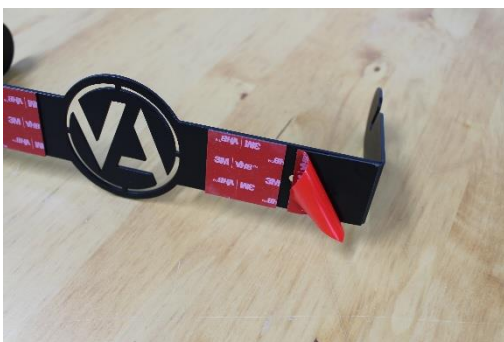

KÜCHENROLLENHALTER

1. Oberfläche des Küchenrollenhalters mit dem Reinigungstuch säubern (eine staub- und fettfreie Oberfläche sind für einen optimalen Halt zwingend erforderlich).

2. Klebepads auf der Rückseite anbringen und fest andrücken (mit den Klebepads nach unten für 5-10 Sekunden stark auf eine glatte Oberfläche drücken).

3. Gewünschte Position suchen.

4. Oberfläche mit dem mitgelieferten Reinigungstuch säubern (eine staub- und fettfreie Oberfläche sind für einen optimalen Halt zwingend erforderlich).

5. Folie des Klebepads entfernen.

6. Küchenrollenhalter an die gewünschte Position mindestens 5 – 10 Sekunden pro Klebepads stark andrücken, damit sich das Klebeband mit dem Untergrund vernetzen kann, nur so ist ein optimaler Halt gewährleistet.